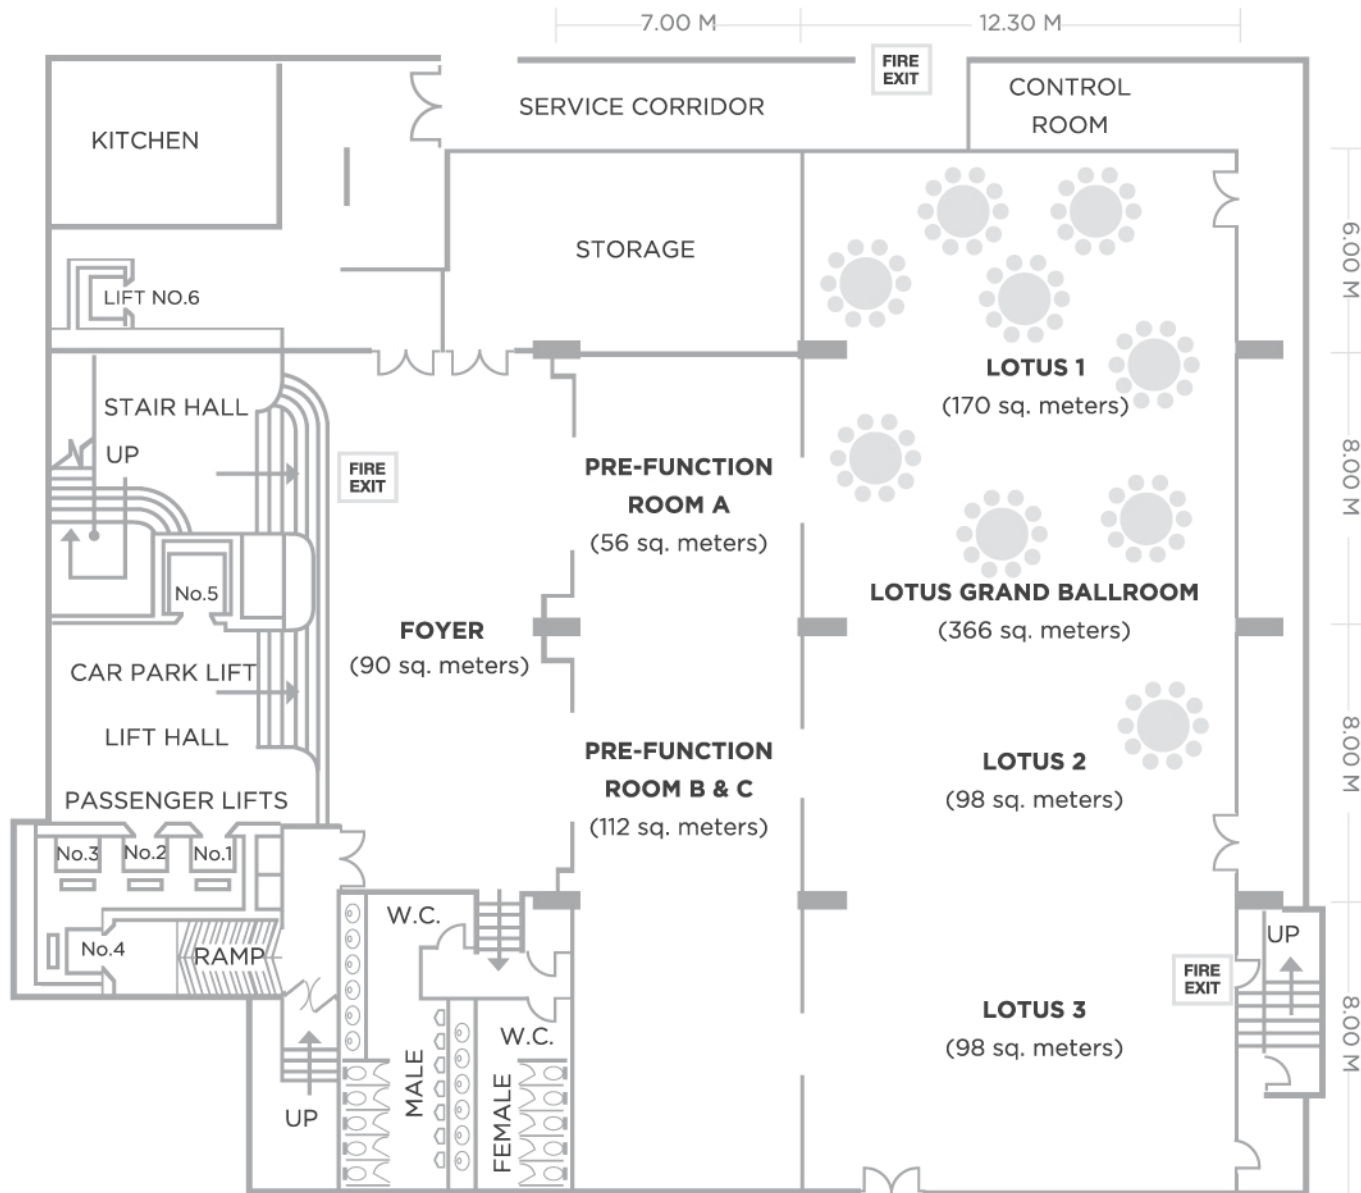

LOTUS FUNCTION ROOM

CAPACITY							
ROOMS	AREA (SQ.M.)	TABLE U-SHAPE	STYLE RECTANGLE	STYLE CLASSE	STYLE THEATER	BANQUET	COCKTAIL
Lotus 1	170	40	40	45	100	90	150
Lotus 2	98	25	25	30	80	60	100
Lotus 3	98	30	20	30	80	60	100
Lotus 1&2	268	70	70	70	220	150	250
Lotus 2&3	196	40	40	45	100	120	200
Lotus 1,2&3	366	100-200	60	220	400	350	400-500

CAPACITY							
ROOMS	AREA (SQ.M.)	TABLE U-SHAPE	STYLE RECTANGLE	STYLE CLASSE	STYLE THEATER	BANQUET	COCKTAIL
Lotus 1	170	40	40	45	100	90	150
Lotus 2	98	25	25	30	80	60	100
Lotus 3	98	30	20	30	80	60	100
Lotus 1&2	268	70	70	70	220	150	250
Lotus 2&3	196	40	40	45	100	120	200
Lotus 1,2&3	366	100-200	60	220	400	350	400-500